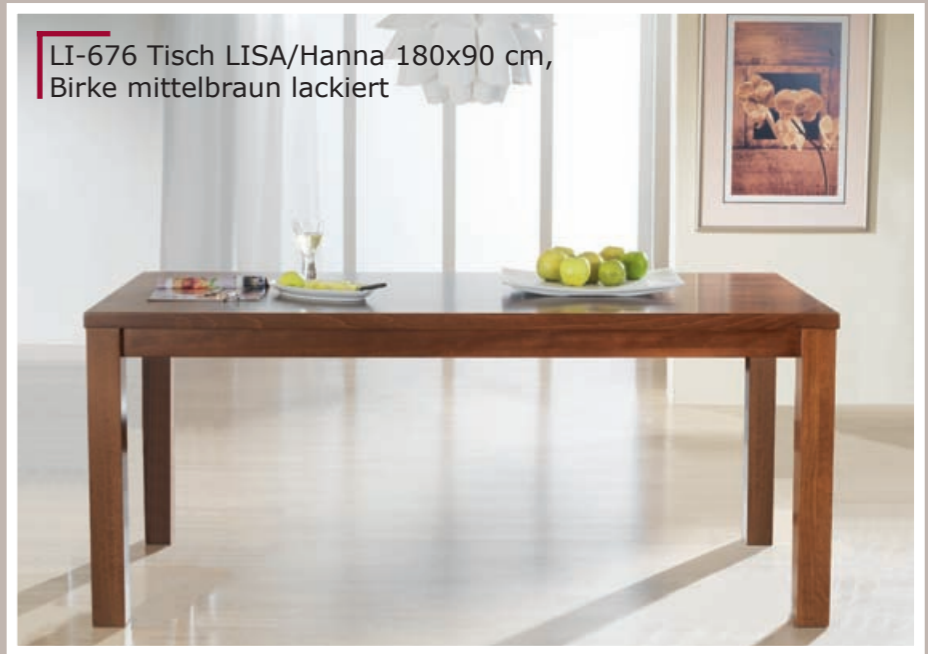

LI-676 Tisch LISA/Hanna 180x90 cm,
Eiche natur geölt

LI-677 Tisch LISA/Hanna 200x90 cm,
LI-475A Bank LISA/Hanna ohne Lehne 200 cm,
LI-358R Vitrine LISA
Birke natur gewachst

LI-676 Tisch LISA/Hanna 180x90 cm,
Birke mittelbraun lackiert