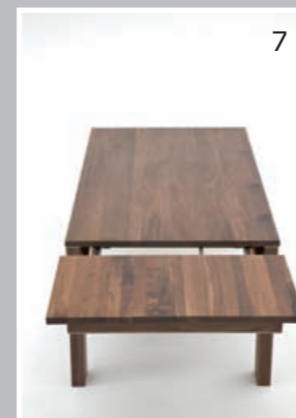

LA-708 = 60 cm Zargenauszug

1

2

3

4

5

6

7