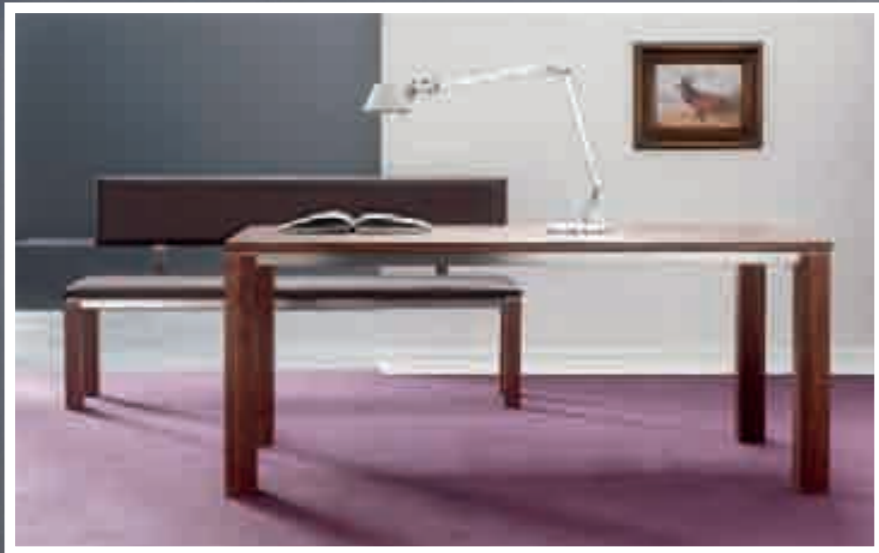

Modell GABRIELE

Modell GABRIELE

Modell NINA

LG-180 Tisch LIGNUM/Nina 180x90 cm mit Edelstahlzarge,
LG-183 Bank LIGNUM/Nina mit Lehne 180 cm mit Edelstahlzarge,
LA-735L Stuhl, LG-182 Bank LIGNUM/Nina ohne Lehne 180 cm mit Edelstahlzarge,
Nussbaum natur geölt / Leder braun

LG-201 Tisch LIGNUM/Nina 200x100 cm mit Edelstahlzarge,
LG-203 Bank LIGNUM/Nina mit Lehne 200 cm mit Edelstahlzarge,
LG-598L Sitzfläche gepolstert,
LG-599L- Rückenlehne gepolstert,
Nussbaum natur geölt / Leder beige